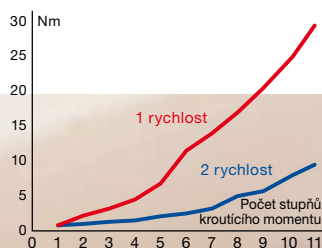

UPÍNACÍ PRŮMĚR

Díky upínacímu průměru 43 mm je možné akumulátorový šroubovák upevnit do všech MAFELL vrtacích stojanů -BST.

JEDINEČNĚ ŘÍZENÝ KROUTÍCÍ MOMENT

Extrémně vysoký kroučící moment je nastavitelný přes velký podíl maximálního kroučícího momentu. Díky tomu lze utahovat velké šrouby s předvolbou kroučícího momentu.