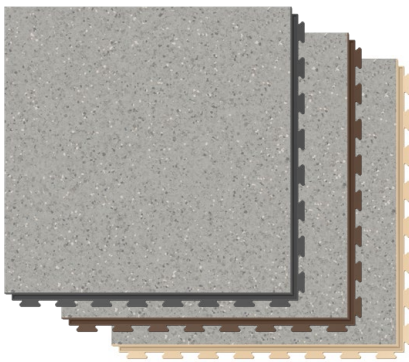

Primo Medium Warm Beige 0658*

Primo Dark Blue 0666*

Primo Dark Green 0681*

Primo Dark Orange 0641*

Primo Grey 0652*

Primo Medium Cool Beige 0657*

Primo Soft Purple 0663*

Primo Medium Warm Grey 0600*
(Graphite, Brown, Beige)