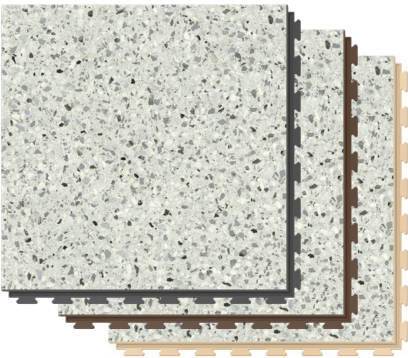

Coronet T94
(Graphite, Brown, Beige)