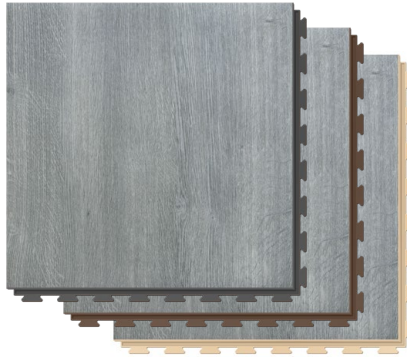

1430 Oak Select Dark Grey
(Graphite, Brown, Beige)