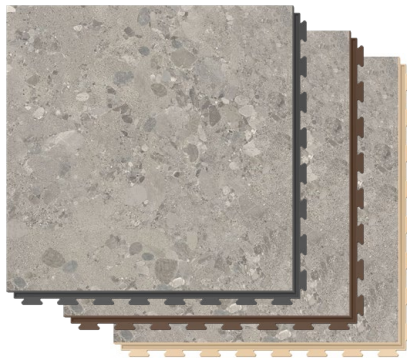

Treviso 617L
(Graphite, Brown, Beige)