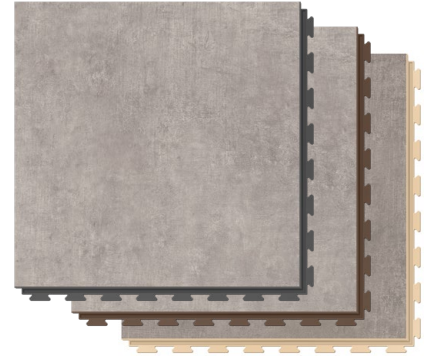

Pinnacles T90
(Graphite, Brown, Beige)