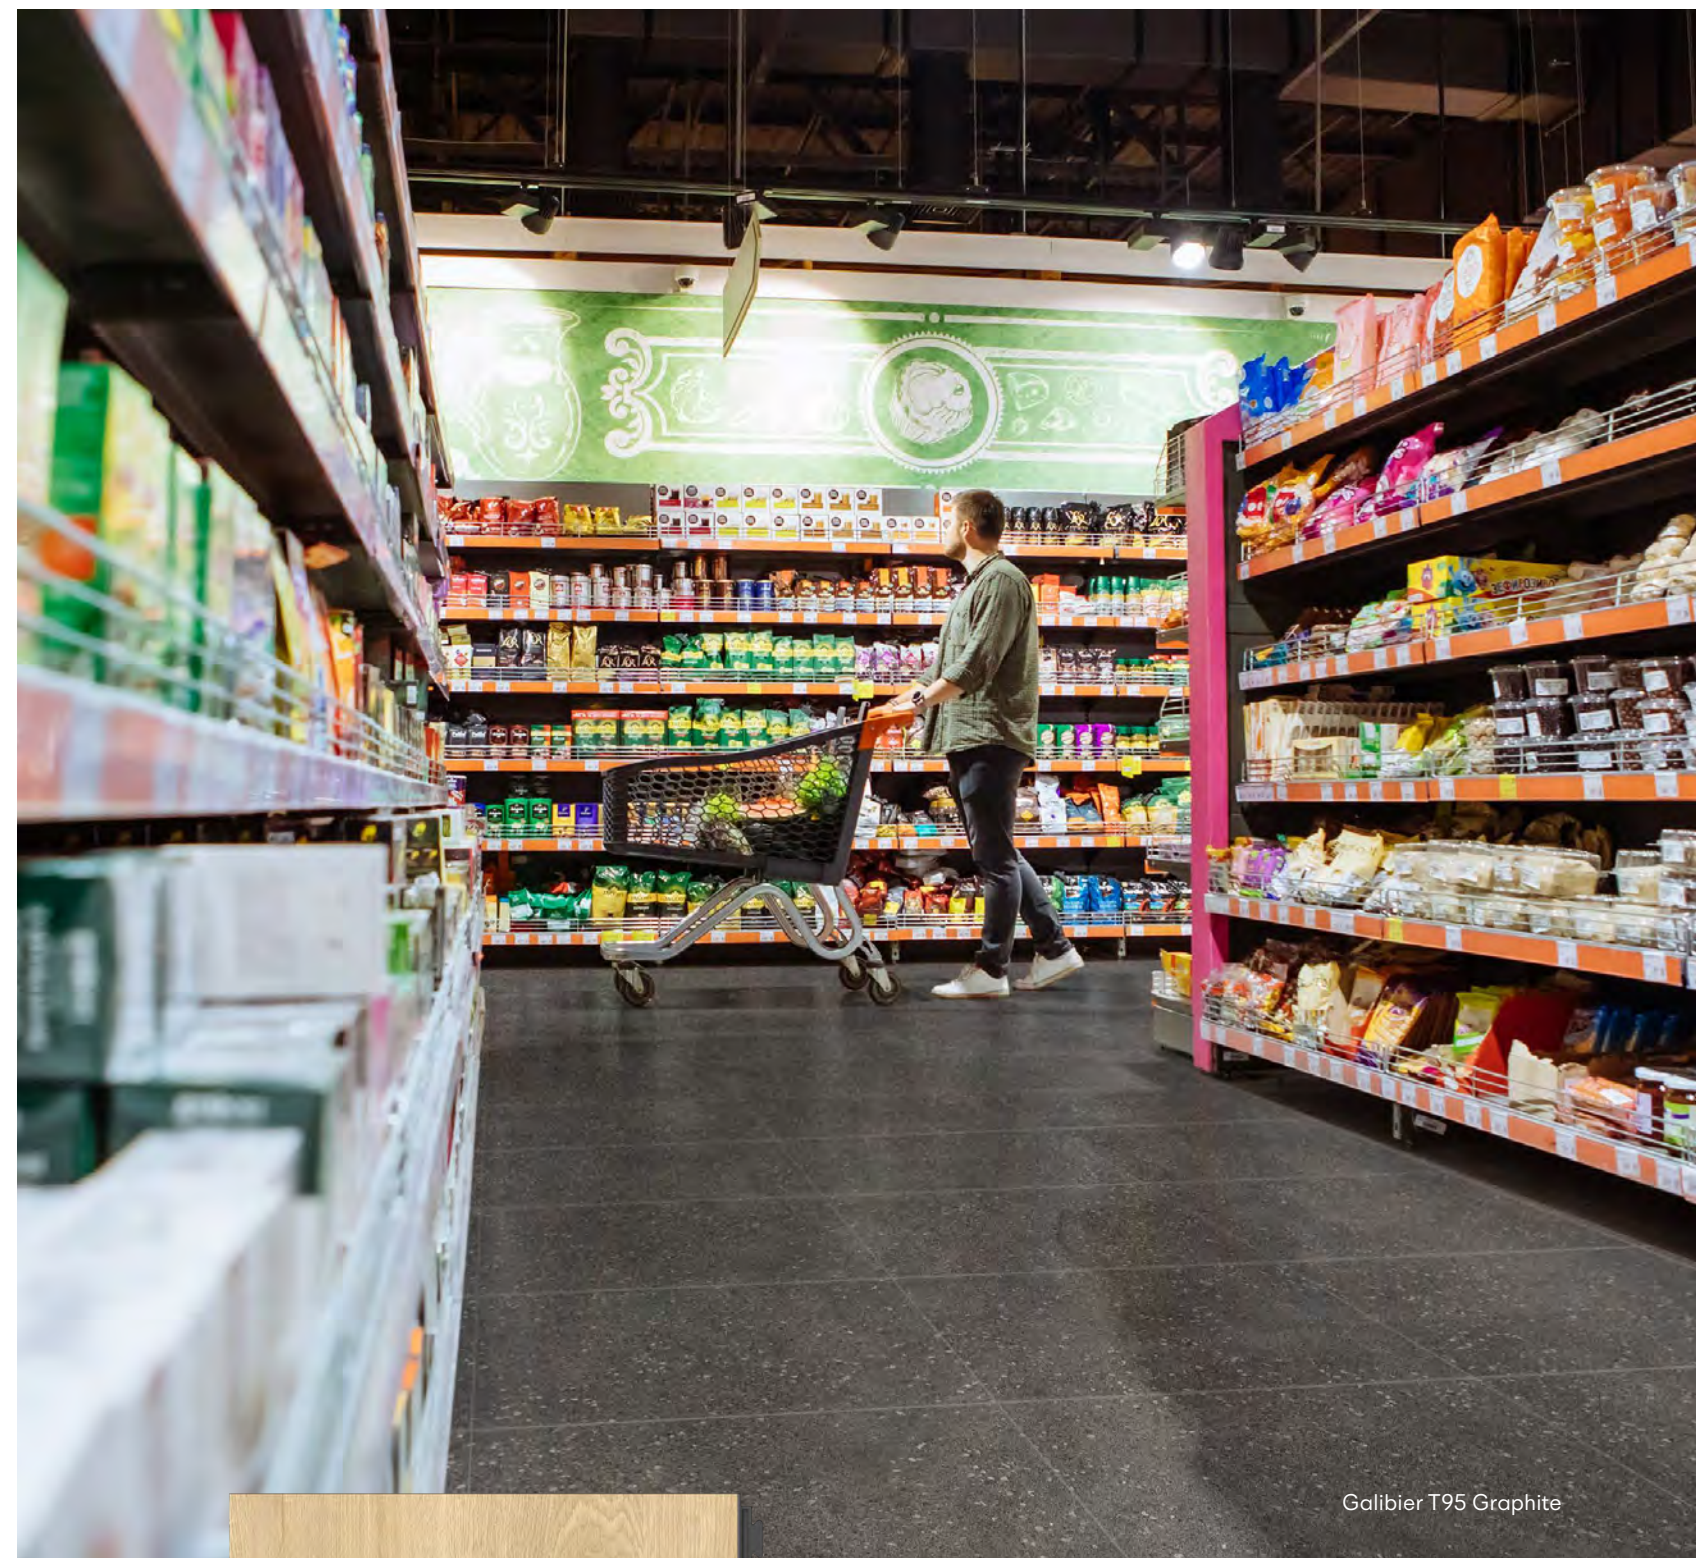

Galibier T95 Graphite