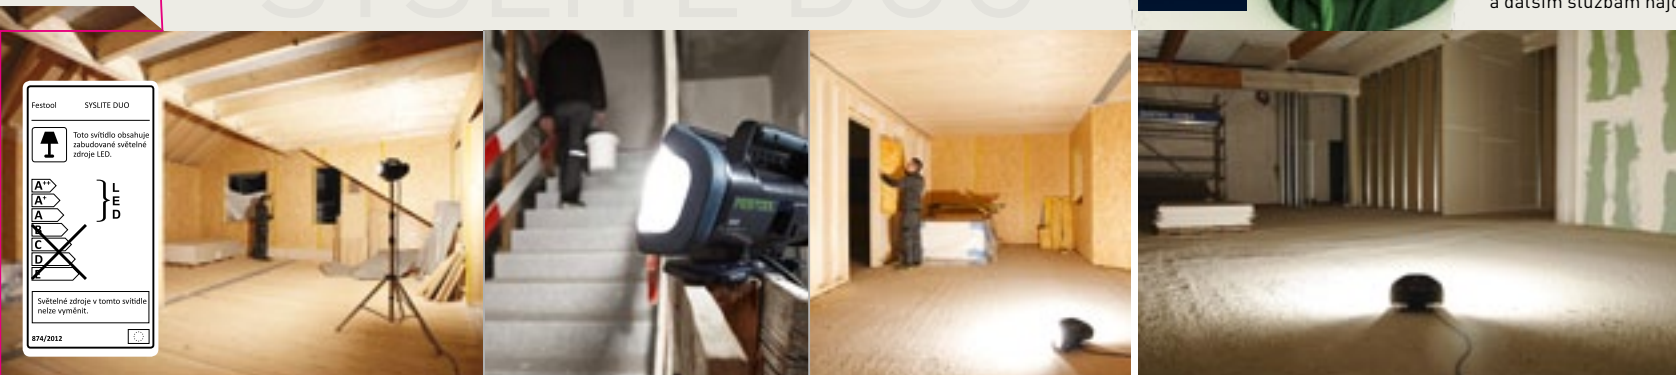

Světlo nové generace: stavební světlo SYSLITE DUO

FESTOOL
Nářadí pro nejnáročnější

Protože **kvalita světla** znamená také **kvalitu práce**

Novinka: stavební světlo SYSLITE DUO

Nové stavební světlo SYSLITE DUO svítí plošně, místo pouhého bodového osvětlení. S jedinečně uspořádanými LED pro úhel rozptylu 180°. Pro homogenní osvětlení s barvou podobnou dennímu světlu. Se stabilním stativem lze použít ve výšce až 2,00 m. Vyznačuje se mimořádnou robustností a dlouhou životností s 10 000 hodinami svícení (L70), má rohy odolné proti nárazům a je bezpečně uloženo v Systaineru. Držadlo, možnost zavěšení a navijení kabelu? Samozřejmě! Světlo pro nářadí.

>>> Více informací ve specializovaných prodejnách nebo na www.festool.cz/svetlo.

CZ/cz

SYSLITE DUO

Vyzkoušejte nyní bez rizika

Díky službě SERVICE all-inclusive můžete SYSLITE DUO jednoduše zkusit 15 dní! Všechny informace k této a dalším službám najdete na www.festool.cz/service.

▲ **SYSLITE DUO:** velkoplošné osvětlení (napájení ze sítě) celých prostorů s barvou podobnou dennímu světlu. A s maximálně flexibilními možnostmi použití: postavené na podlaze nebo na ploše, na stativu Festool nebo libovolně zavěšené za hák na zadní straně.

▲ **SYSLITE DUO:** úhel rozptylu 180°, plošné, homogenní osvětlení, barva podobná dennímu světlu.

▲ **Klasický halogenový zářič:** žlutá barva světla, okrajové oblasti opticky méně osvětlené.